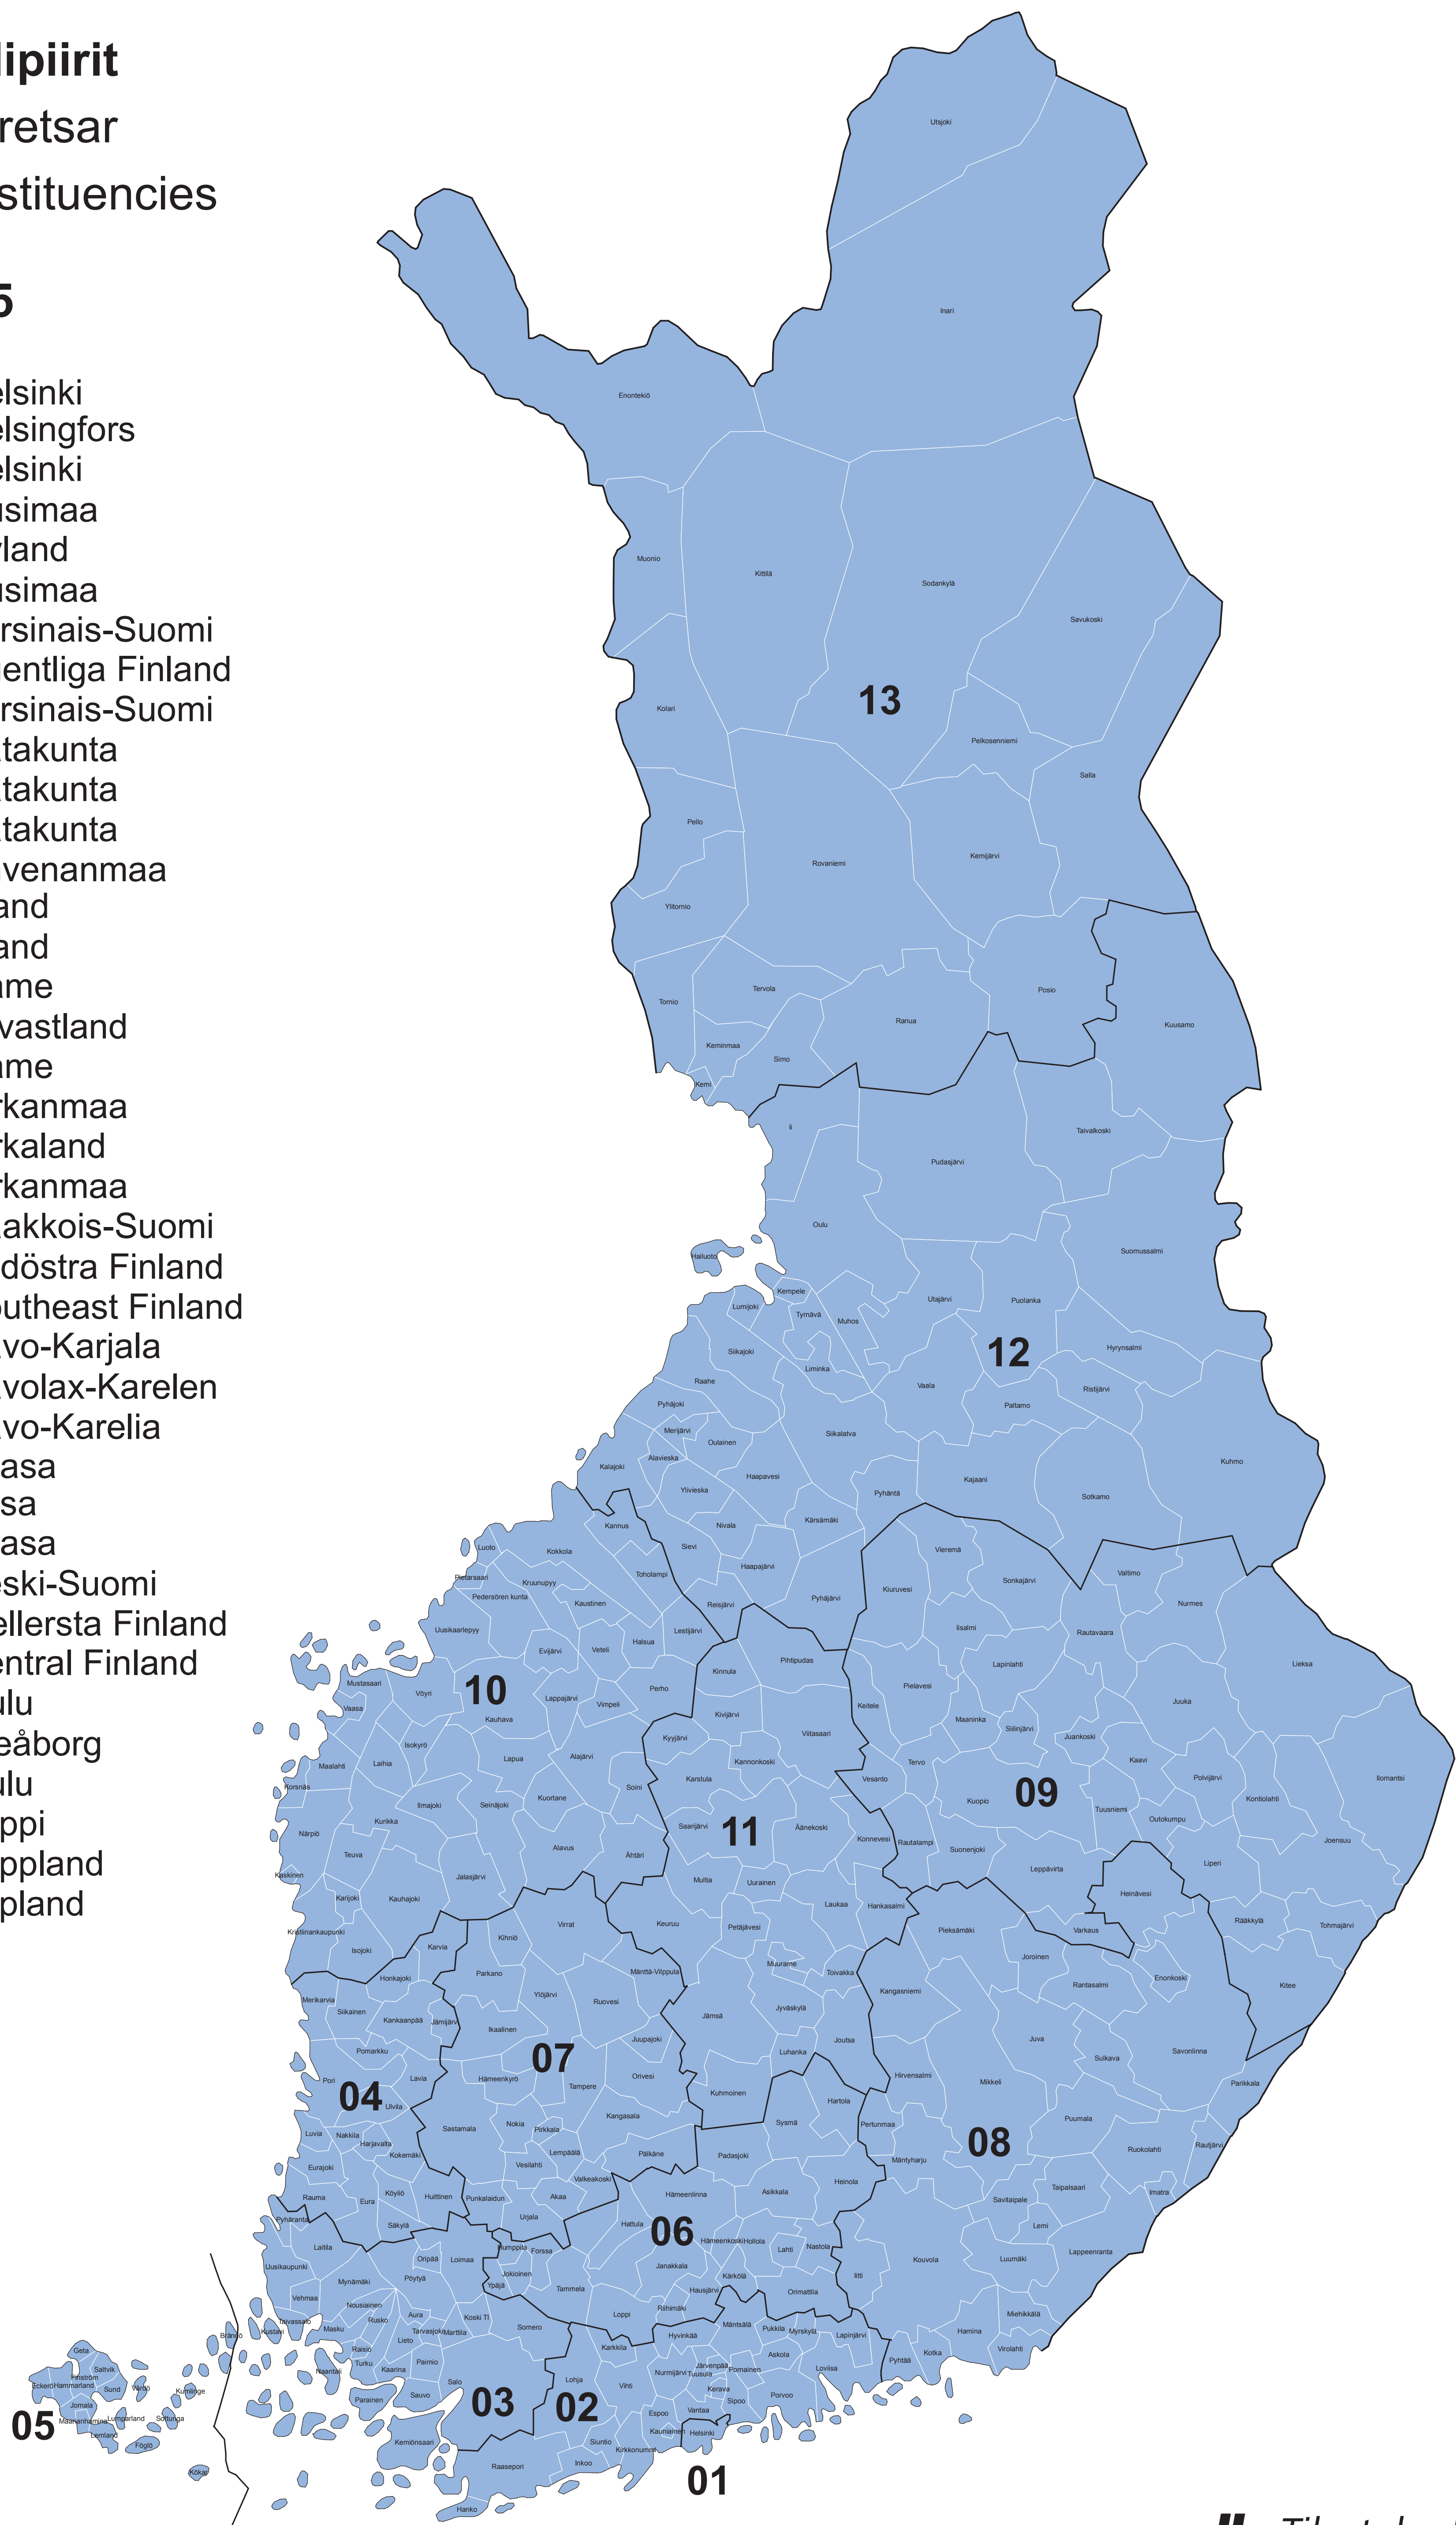

**Vaalipiirit**  
**Valkretsar**  
**Constituencies**

**2015**

- 01 Helsinki  
Helsingfors  
Helsinki
- 02 Uusimaa  
Nyland  
Uusimaa
- 03 Varsinais-Suomi  
Egentliga Finland  
Varsinais-Suomi
- 04 Satakunta  
Satakunta  
Satakunta
- 05 Ahvenanmaa  
Åland  
Åland
- 06 Häme  
Tavastland  
Häme
- 07 Pirkanmaa  
Birkaland  
Pirkanmaa
- 08 Kaakkois-Suomi  
Sydöstra Finland  
Southeast Finland
- 09 Savo-Karjala  
Savolax-Karelen  
Savo-Karelia
- 10 Vaasa  
Vasa  
Vaasa
- 11 Keski-Suomi  
Mellersta Finland  
Central Finland
- 12 Oulu  
Uleåborg  
Oulu
- 13 Lappi  
Lappland  
Lapland